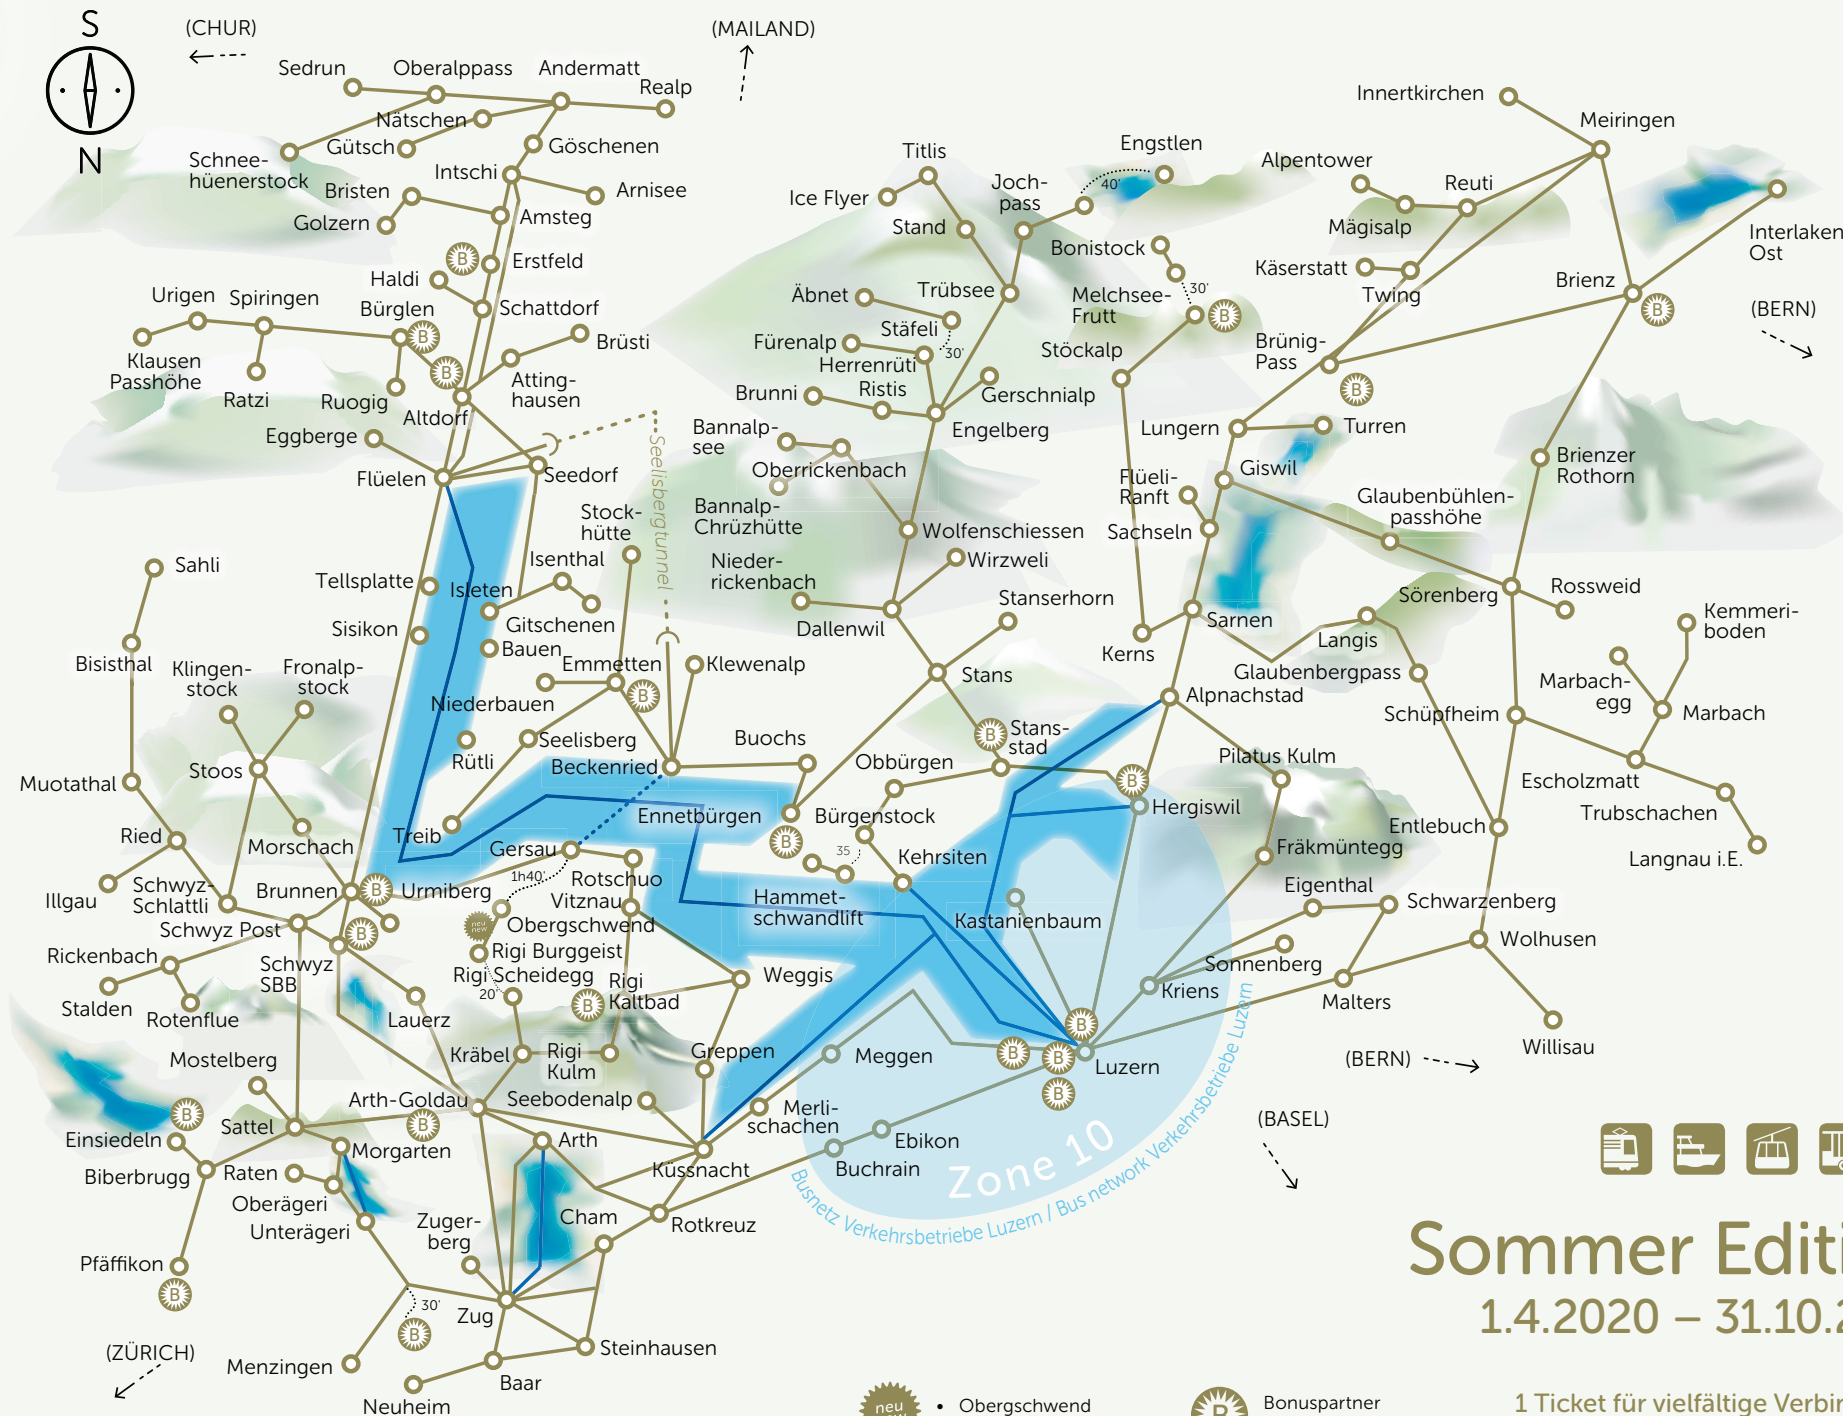

STRECKENNETZ

IHRE REGION ZUM GENIESSEN. 1.4. - 31.10.2020

Sommer Edition
1.4.2020 – 31.10.2020

1 Ticket für vielfältige Verbindungen
1 ticket allowing multiple connections